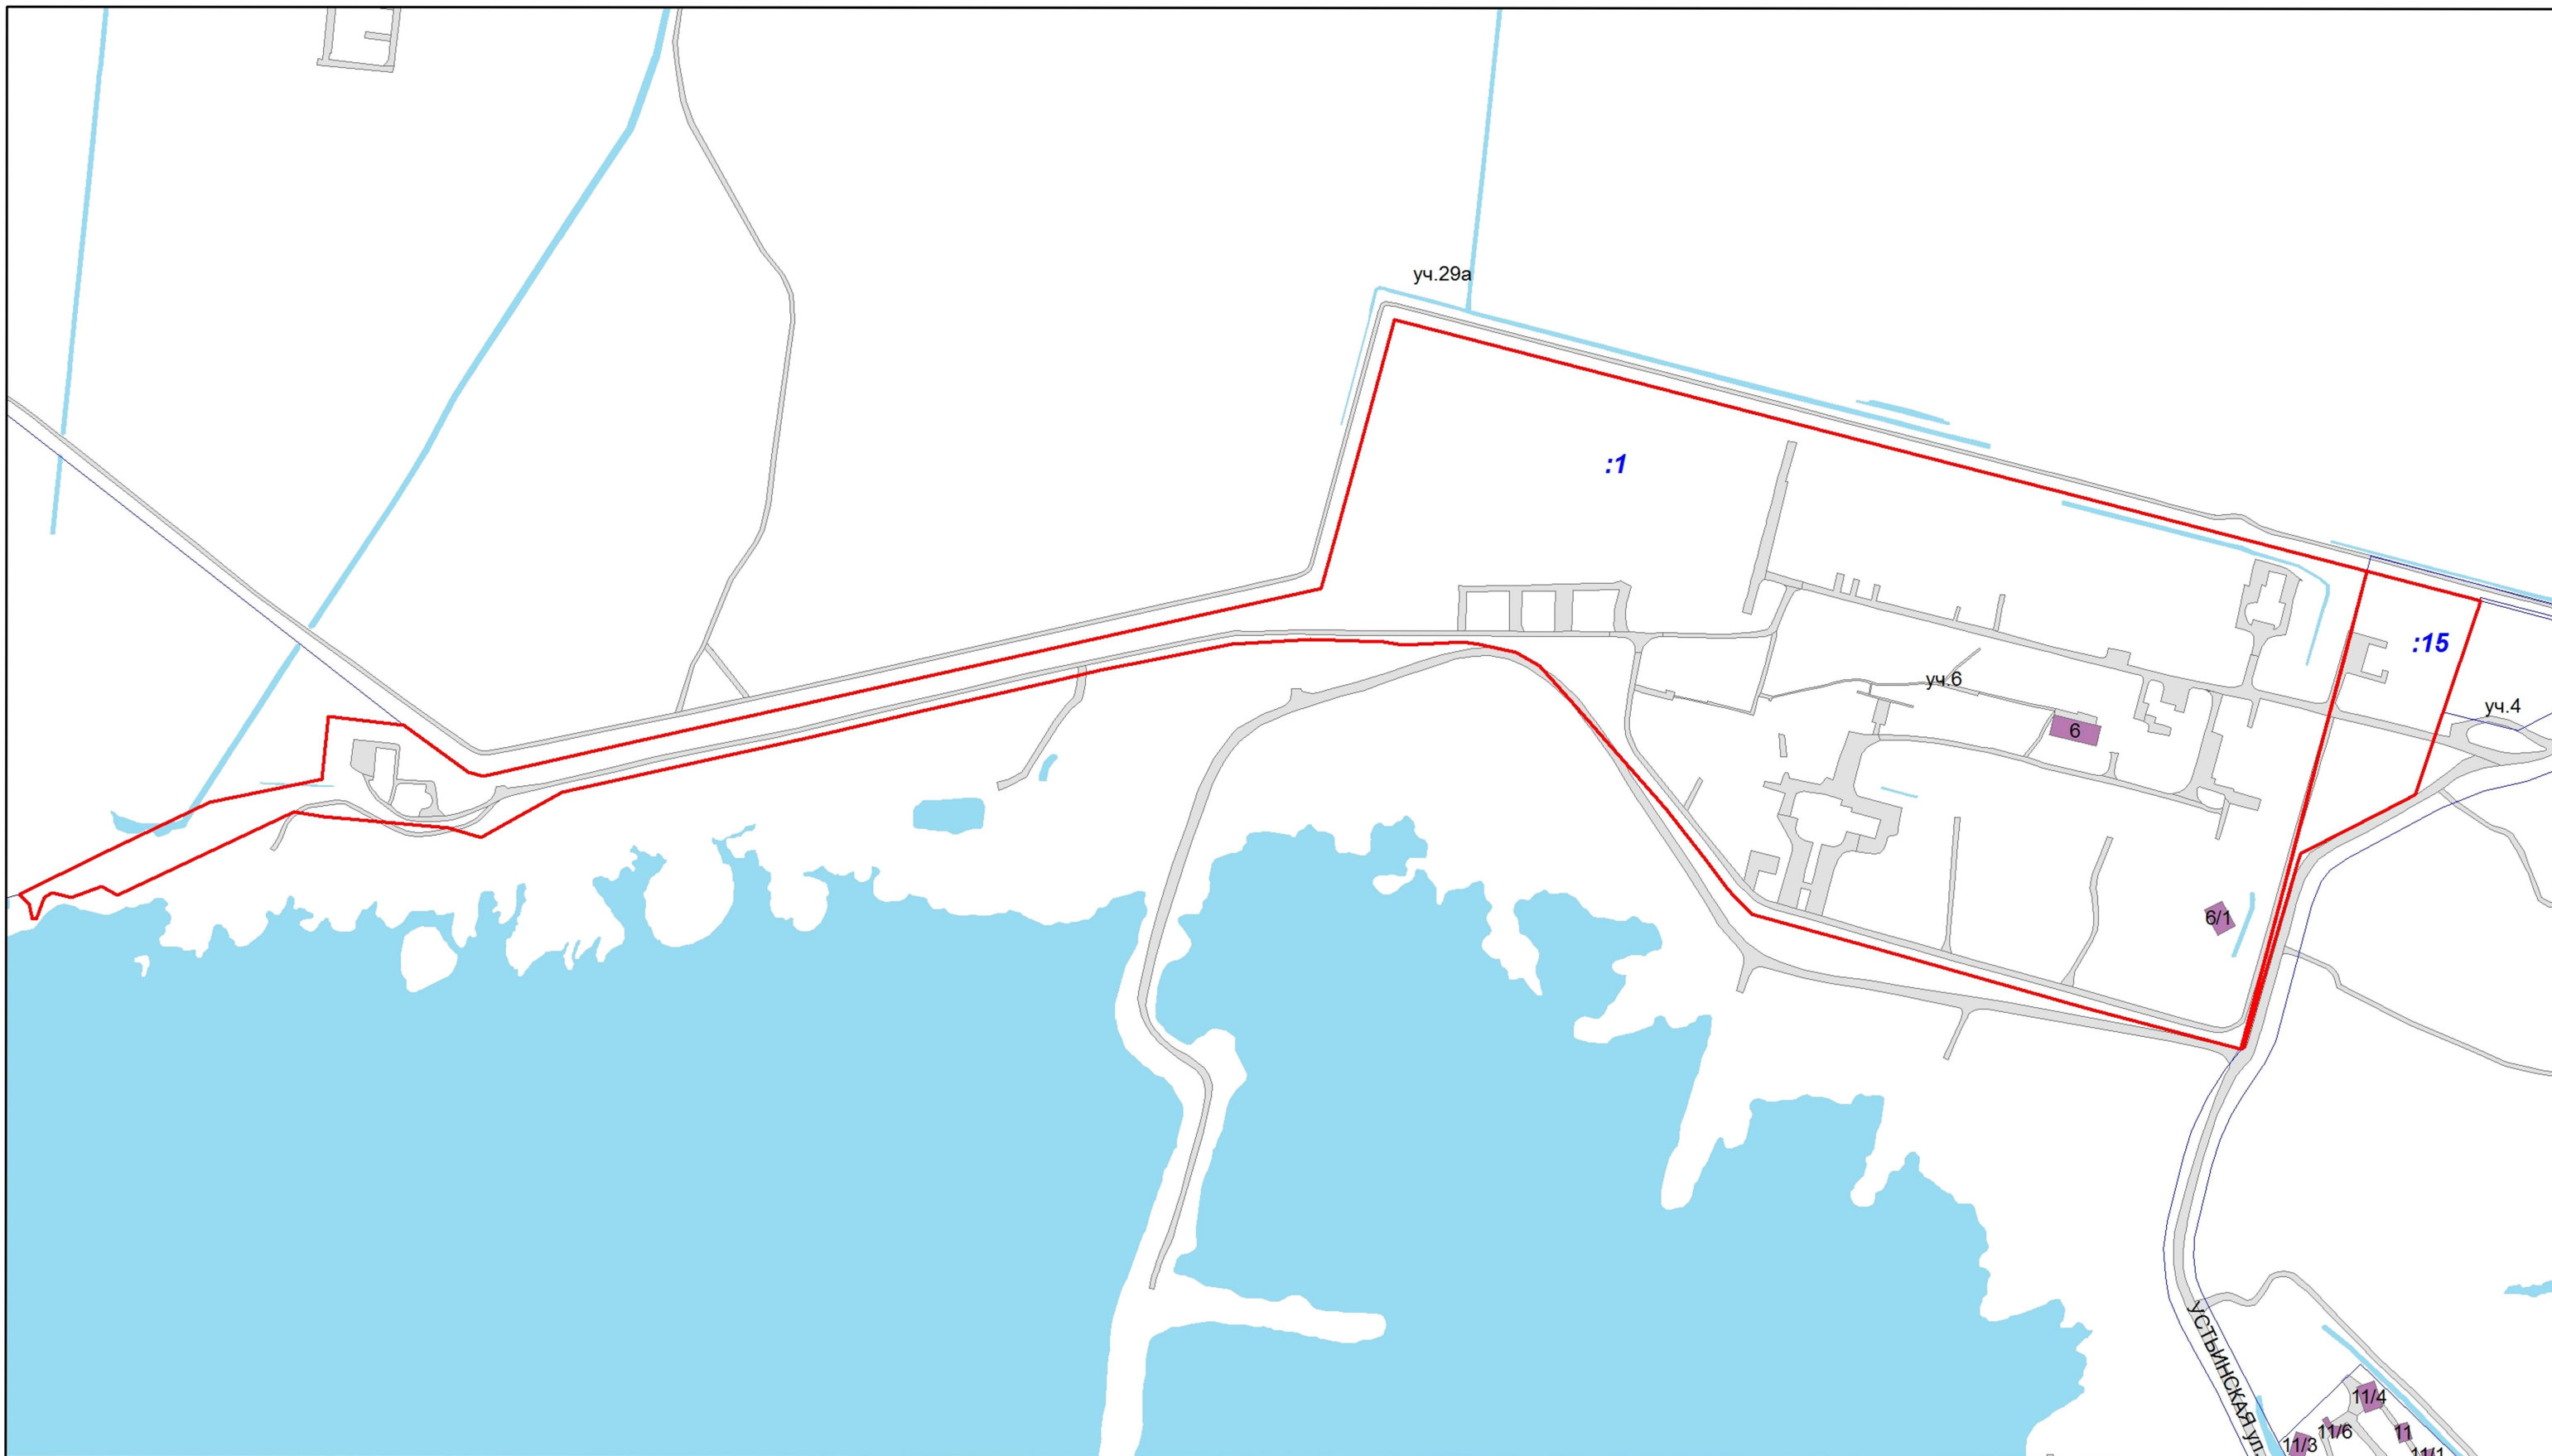

Ситуационный план № ВИС-8415-07-24

Ленинградская область, г. Сосновый Бор, ул. Устьинская, уч. 6
(кадастровые номера земельных участков 47:15:0105001:1, 47:15:0104003:15)

Условные обозначения:

- границы земельных участков по сведениям ЕГРН
- граница земельных участков по адресу: ул. Устьинская, уч. 6 к.н. 47:15:0105001:1, 47:15:0104003:15