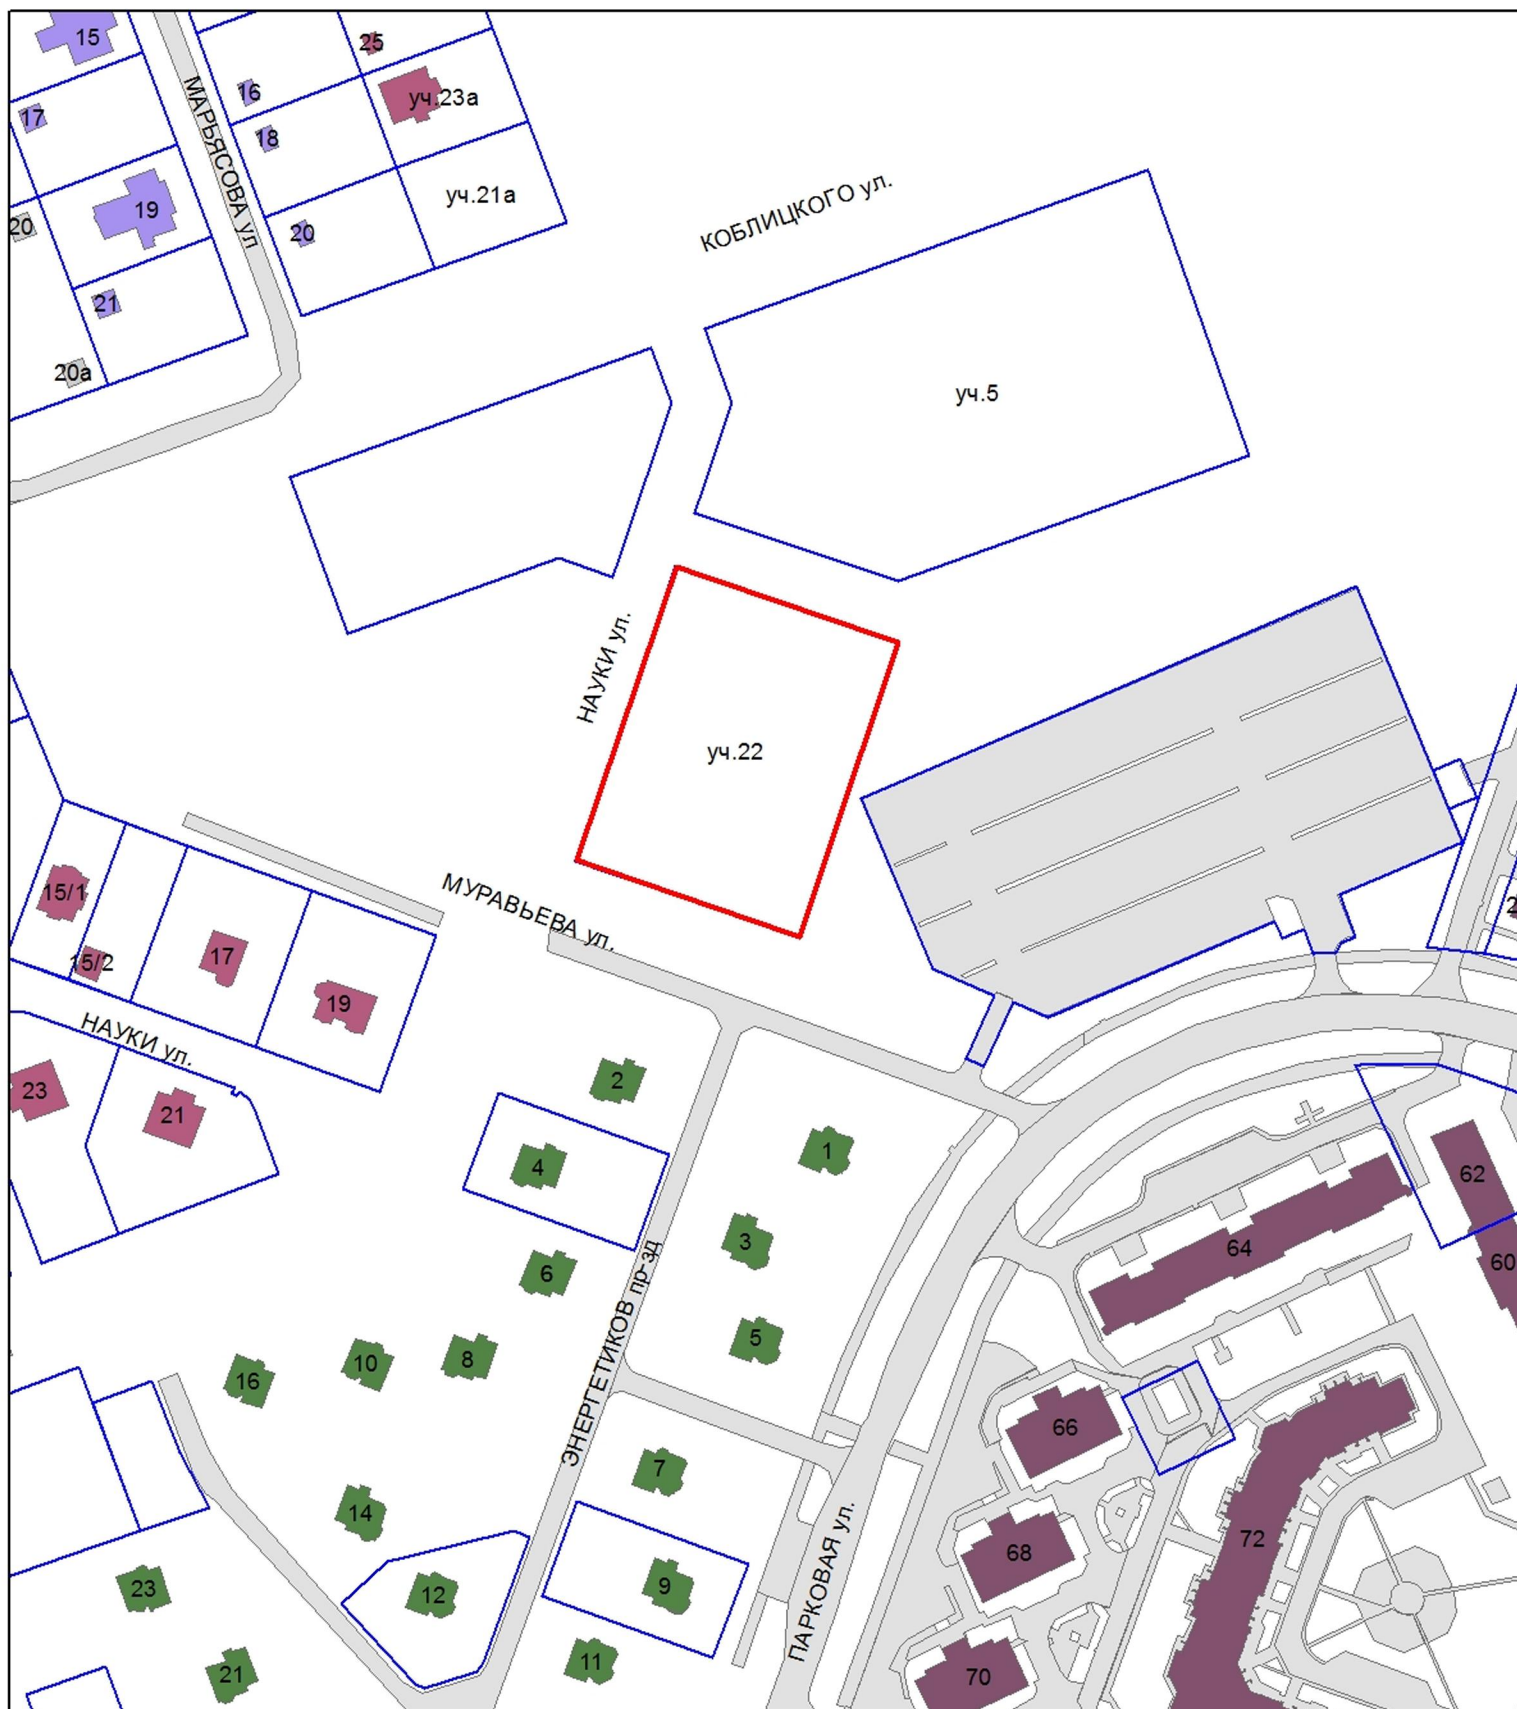

Муниципальное казенное учреждение
"Центр информационного обеспечения градостроительной деятельности"

Ситуационный план №ВИС-8113-12-23 земельного участка по адресу:

Ленинградская область, г.Сосновый Бор,
(кадастровый номер земельного участка 47:15:0106004:74)

Условные обозначения:

- границы земельных участков по сведениям ЕГРН
- граница земельного участка : к.н. 47:15:0106004:74

1:2 000